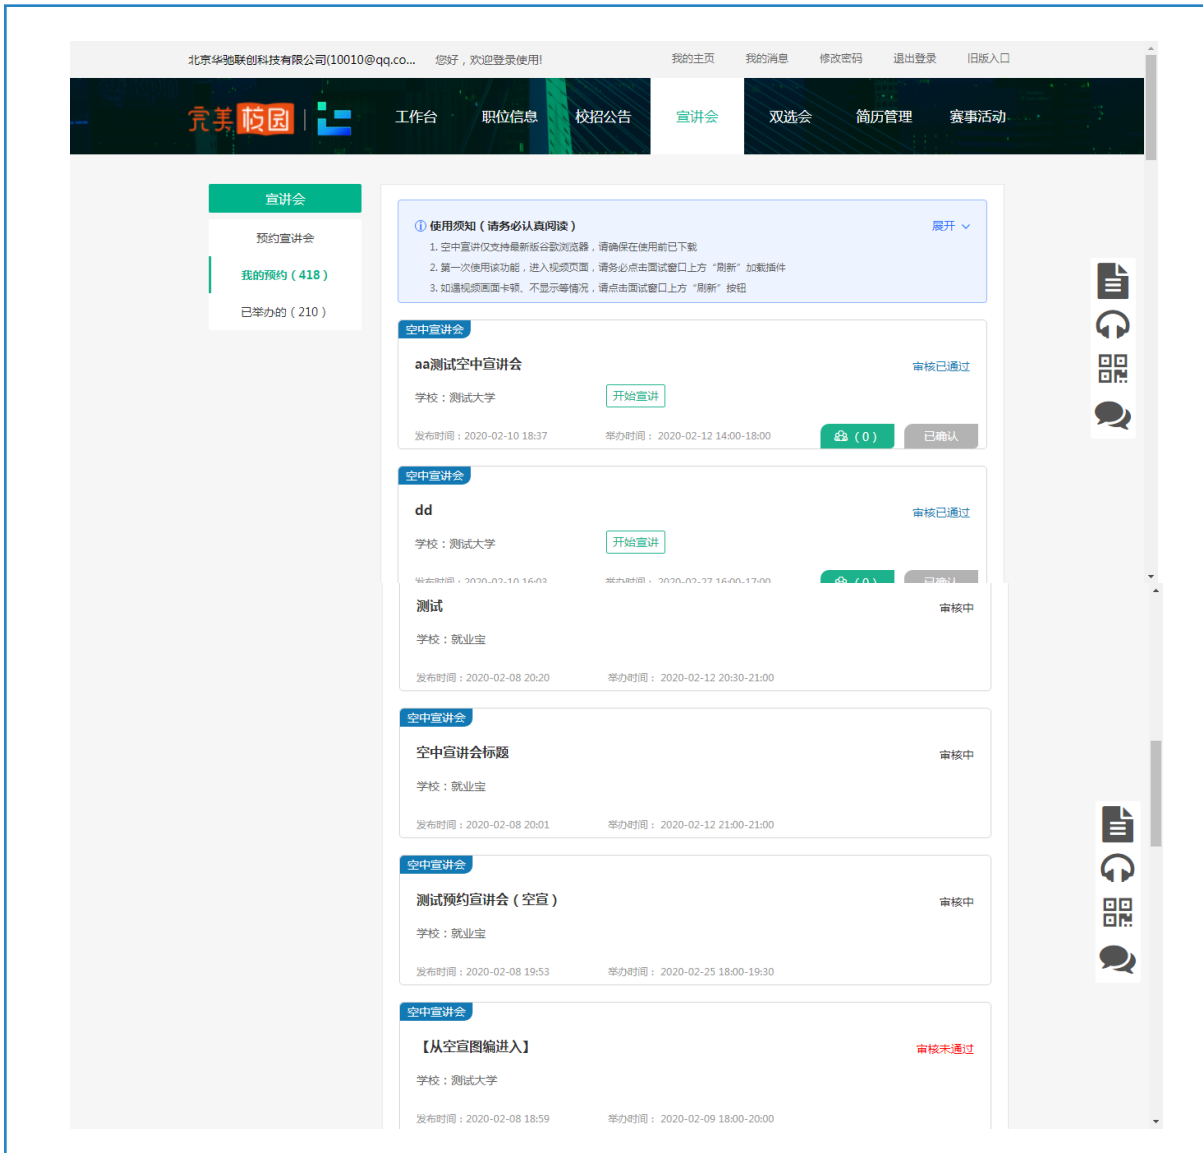

### 申请人信息

\* 联系人:

\* 联系电话:  X

\* 手机号:  X \*审核结果会以短信的形式发送至该手机!

\* 邮箱:  X

# 预约空中宣讲会

4

在【我的预约】中，可查看申请记录，同时也可查看审核状态

注：请仔细阅读列表页“使用须知”